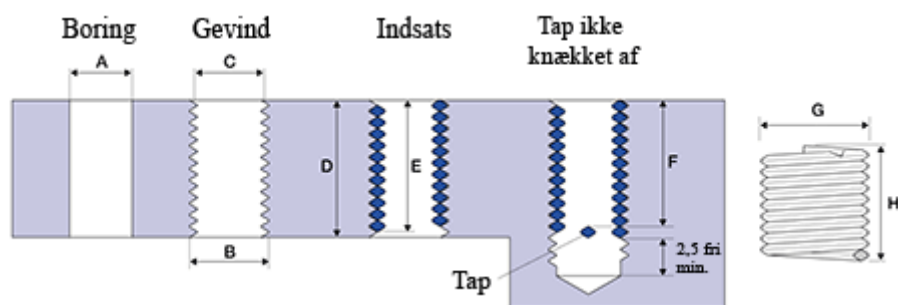

Varenummer: 1310422064400
Beskrivelse: KLEE Gevindinsats LOCKFIL+ M22 x 2,50
boreddybde 44mm

Mål

A	= 22,75 -0,209 +0,355
B	= 25.248
C	= 23,624 -0 +0,154
D	= 44.00
Gevind	= M22 x 2,50
G Min/Maks	= 25,40 25,80
H	= 15.50